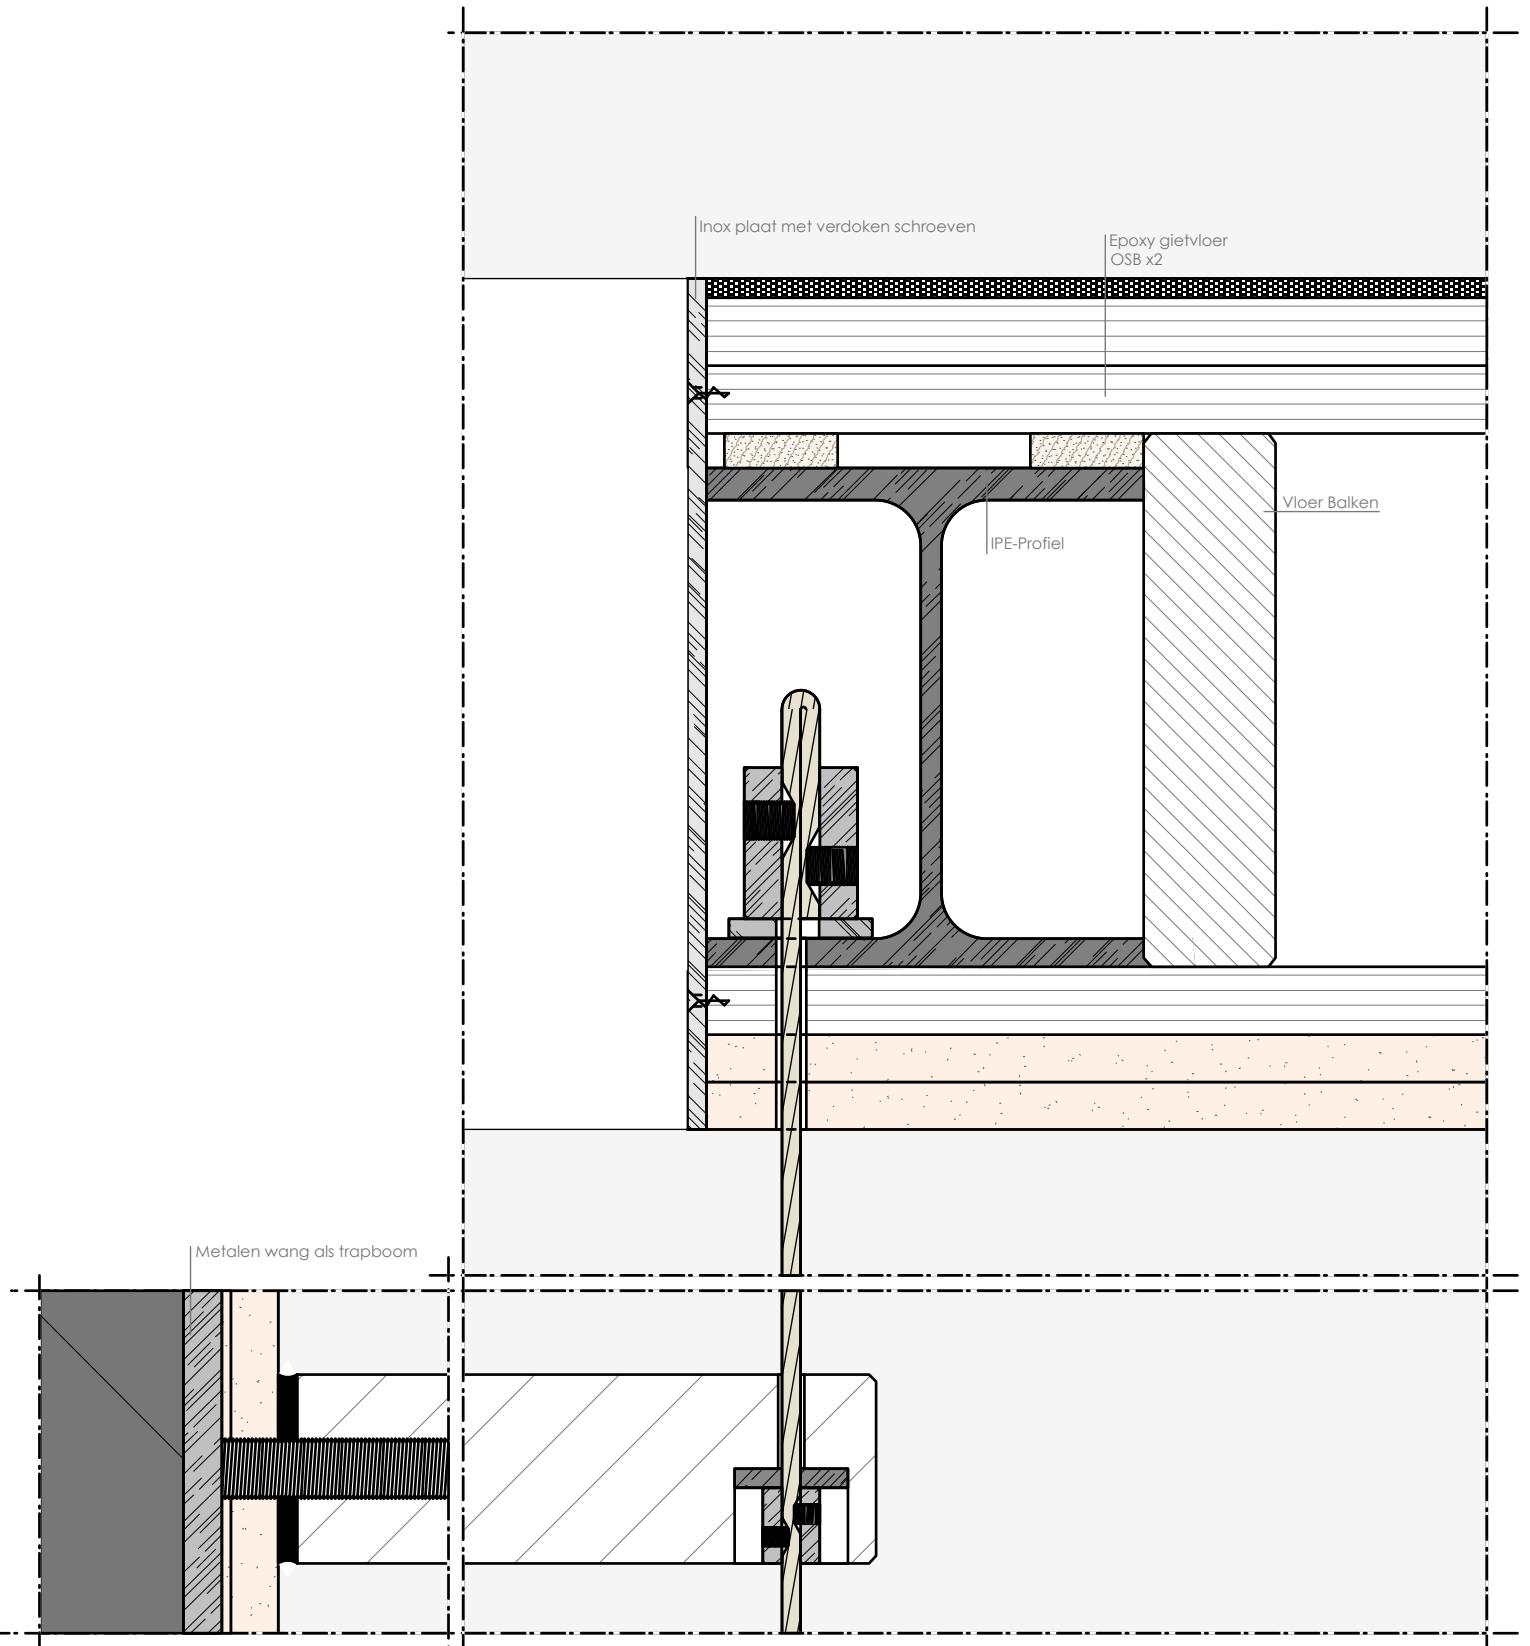

Bevestiging trap schaal 1/2

Langse Snede